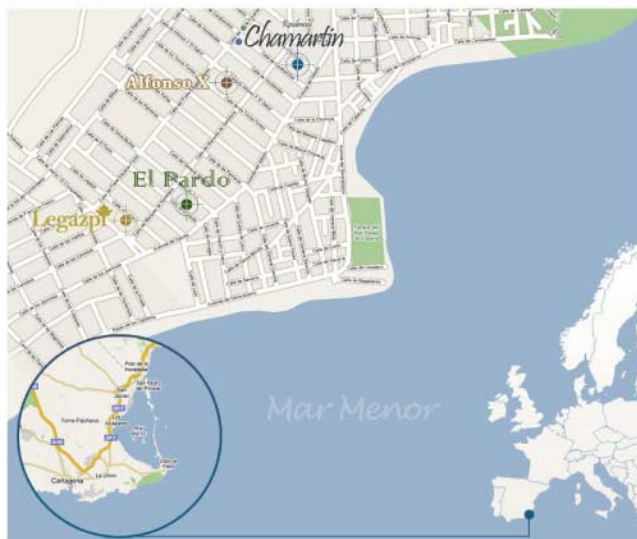

## Descripcion

Residencial Chamartín es un proyecto de viviendas adosadas unifamiliares de 3 dormitorios y 2 baños, a menos de 200 metros de la playa, en Lo Pagán, **Mar Menor**.

Con unos acabados inmejorables, estos apartamentos cuentan con cocina amueblada, pre-instalación de aire acondicionado en cada habitación, patio y jardín.

Se encuentran situados en una zona estratégica del Mar Menor, entre las playas de Lo Pagán y Santiago de La Ribera, plenas zonas de ocio, diversión y servicios (bares, pubs, restaurantes...).

No dude en contactar con nosotros para solicitar más información

## Localizacion

 12 Km

 100 m

 100 m

 8 Km