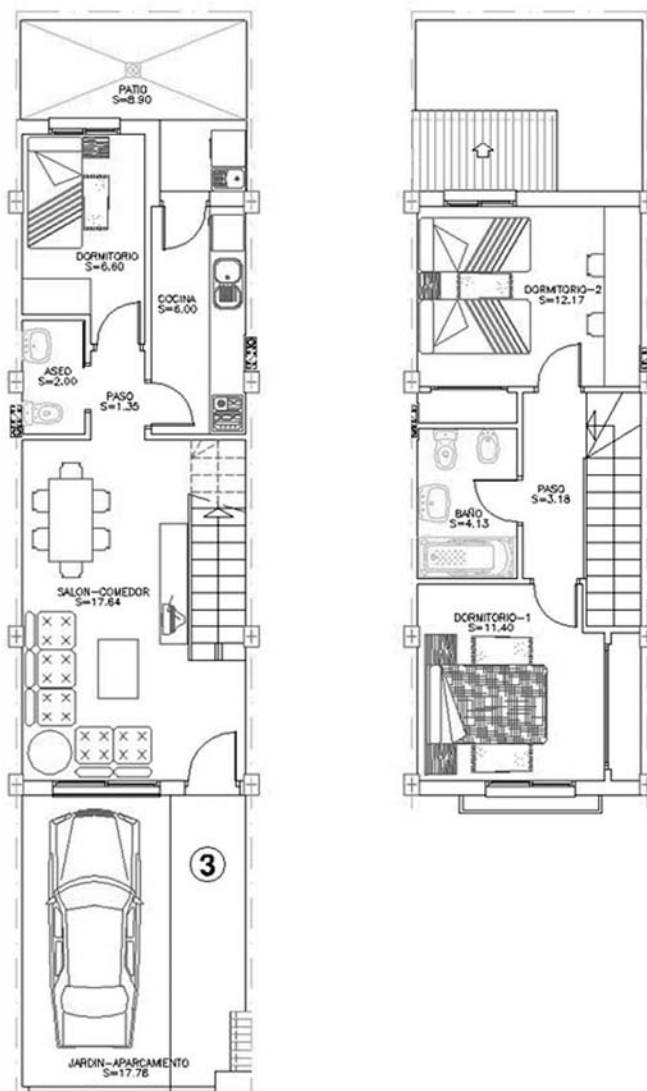

## Descripcion

Residencial Chamartín es un proyecto de viviendas adosadas unifamiliares de 3 dormitorios y 2 baños, a menos de 200 metros de la playa, en Lo Pagán, **Mar Menor**.

Con unos acabados inmejorables, estos apartamentos cuentan con cocina amueblada, pre-instalación de aire acondicionado en cada habitación, patio y jardín.

## Localizacion

 12 Km

 100 m

 100 m

 8 Km

## Fotos

### CUADRO DE SUPERFICIES

**Superficie Total**                      **110.58 m<sup>2</sup>**

Casa Adosada                      84.00 m<sup>2</sup>

Patio y Jardin                      26,58 m<sup>2</sup>