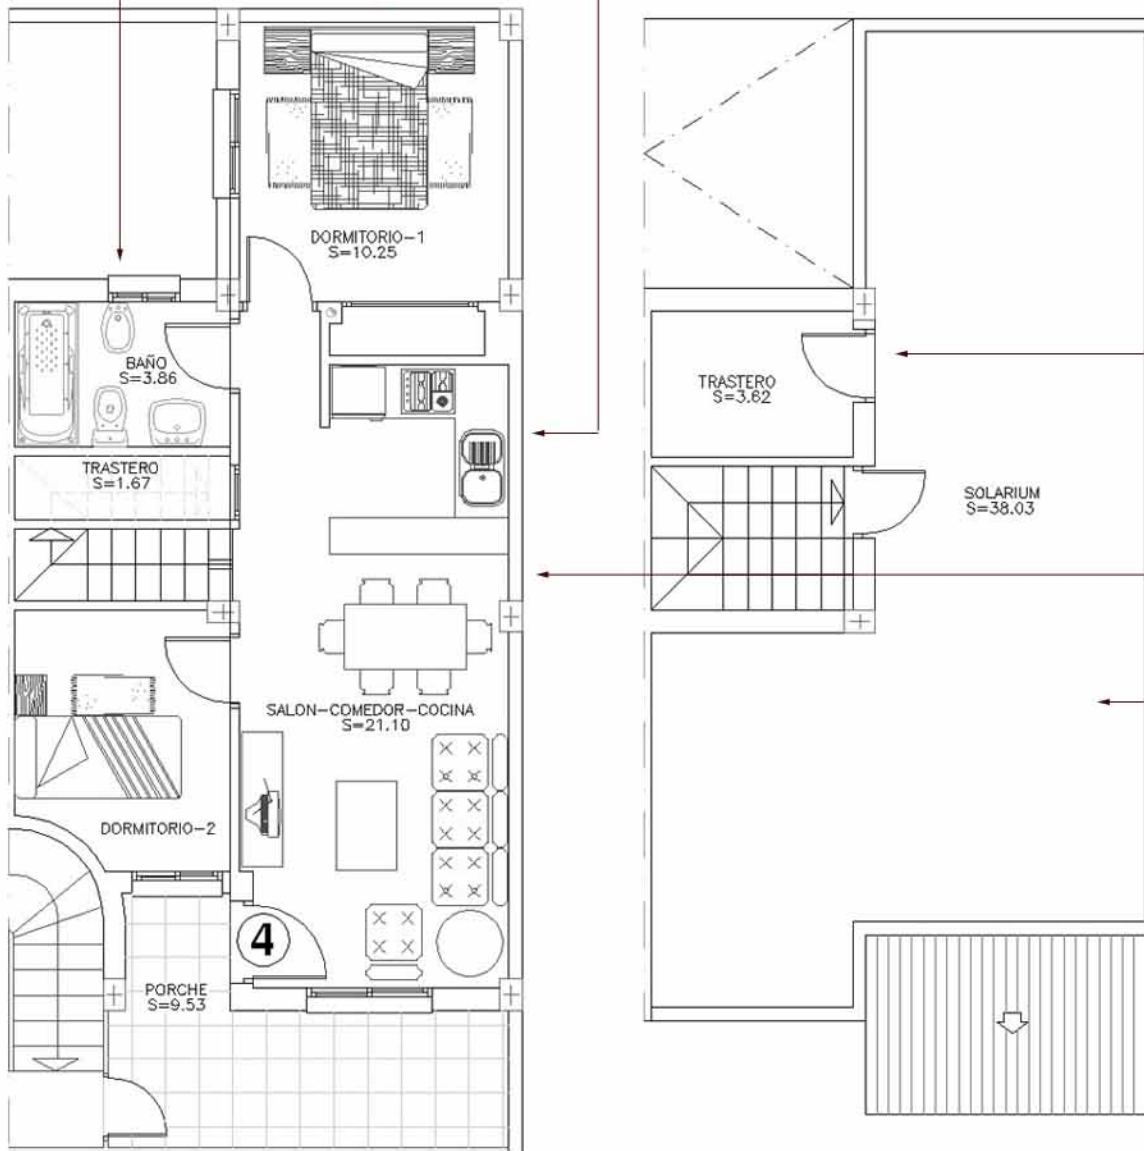

ULTIMO APARTAMENTOS DUPLEX
LAST DUPLEX APARTMENT

Localizacion / Location :

Apto. nº 4 Planta Alta / First Floor
Apartamento 2 Dormitorios
Apartment 2 bed

Superficie Total 107.50 m2

Apartamento Duplex 69,50 m2
Solarium 38,00 m2